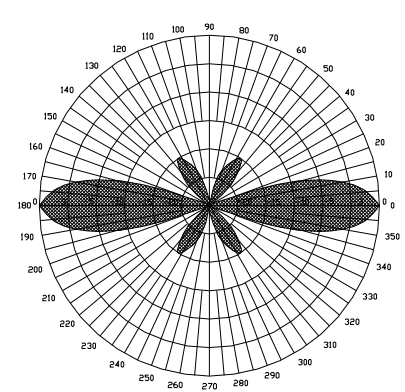

GSM 小车台天线 GSM900-I03C

Car ANTENNA

型号	Model	GSM 900-I03C
主要技术参数	Main Technical pecfications	
频率范围	Frequency	870-960/1710-1880 MHz
频率宽度	Bandwidth	90/170 MHz
驻波	VSWR	≤2.0
增益	Gain	≥ 3dBi
极化形式	Polarizatio Type	Vertical
最大功率	Rated Power	50W
输入阻抗	Input Impedcion	50 Ω
接口形式	Connector Type	SMA MALE
线型	Cable Type	RG174
线长	Length	3(M)
安装方式	Install the way	Adstorption
天线尺寸	Dimensions	Φ 1.5X290(mm)
重量	Weight	100g

H 面方向图

频谱图

E 面方向图

GSM

ZOGLAB
杭州佐格通信设备有限公司