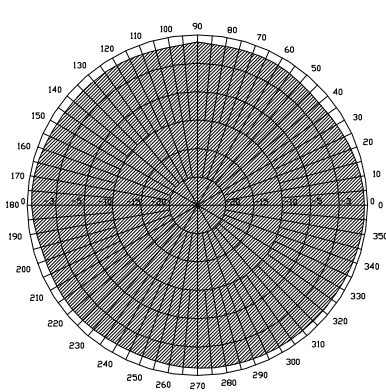

GSM 小车台天线 GSM900-I03C

Car ANTENNA

型号	Model	GSM 900-I03C
主要技术参数	Main Technical pecfications	
频率范围	Frequency	870-960/1710-1880 MHz
频率宽度	Bandwidth	90/170 MHz
驻波	VSWR	≤2.0
增益	Gain	≥ 3dBi
极化形式	Polarizatio Type	Vertical
最大功率	Rated Power	50W
输入阻抗	Input Impedcion	50 Ω
接口形式	Connector Type	SMA MALE
线型	Cable Type	RG174
线长	Length	3(M)
安装方式	Install the way	Adstorption
天线尺寸	Dimensions	Φ 1.5X290(mm)
重量	Weight	100g

H 面方向图

频谱图

E 面方向图

GSM

ZOGLAB
杭州佐格通信设备有限公司